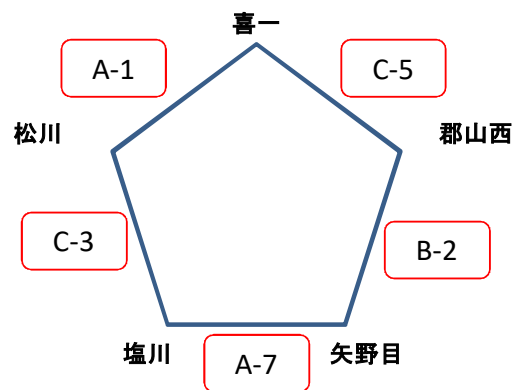

1日目(平成30年10月6日)

押切川公園体育館

男子

喜二中体育館

女子