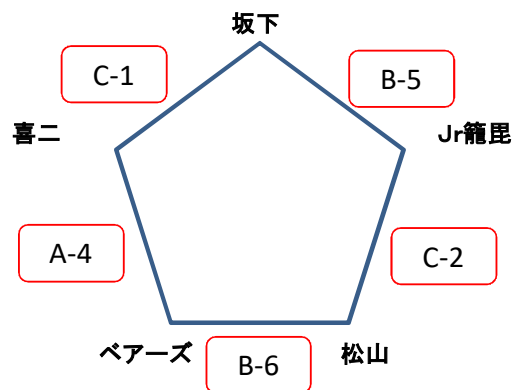

1日目(平成30年10月6日)

押切川公園体育館

男子

喜二中体育館

女子