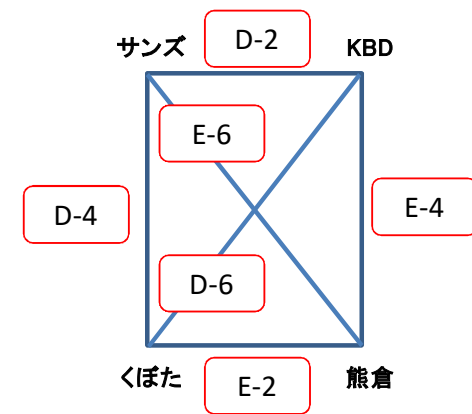

1日目(平成30年10月6日)

押切川公園体育館

男子

喜二中体育館

女子